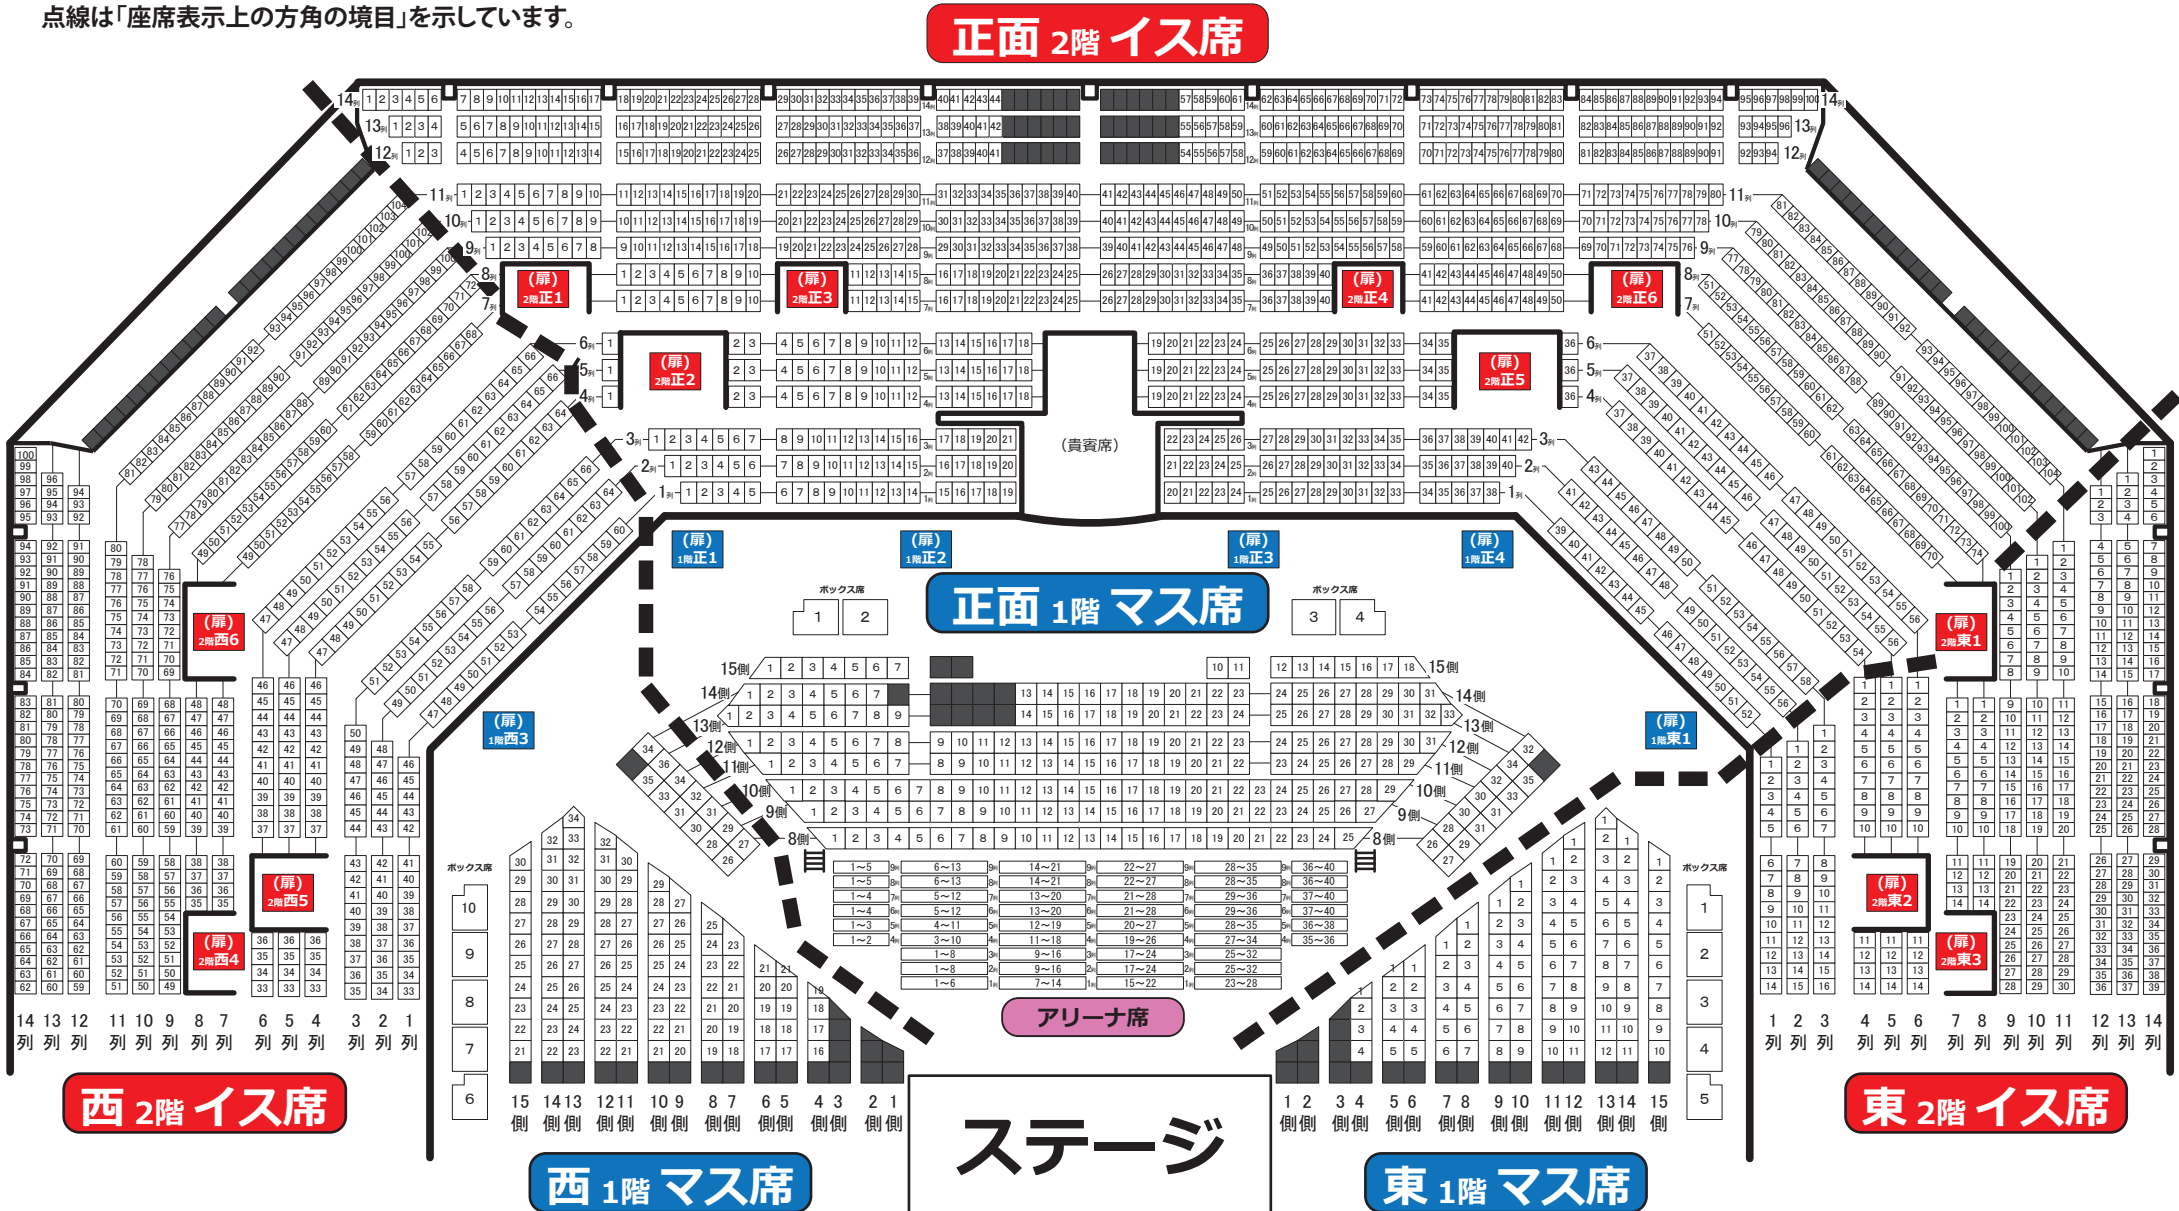

# 国技館座席図

2020年2月23日(日) 14時開演

- チケットに記載された「最寄りの扉」からご入場ください。その後、ご自身の座席を確認いただくとスムーズです。
- 「最寄りの扉」を予めご確認いただき、本図をご持参ください。

# 第36回 国技館5000人の第九コンサート 座席図

点線は「座席表示上方角の境目」を示しています。

入場券に記載されている「最寄りの扉」を裏面の館内案内図でご確認いただき、ご入場ください