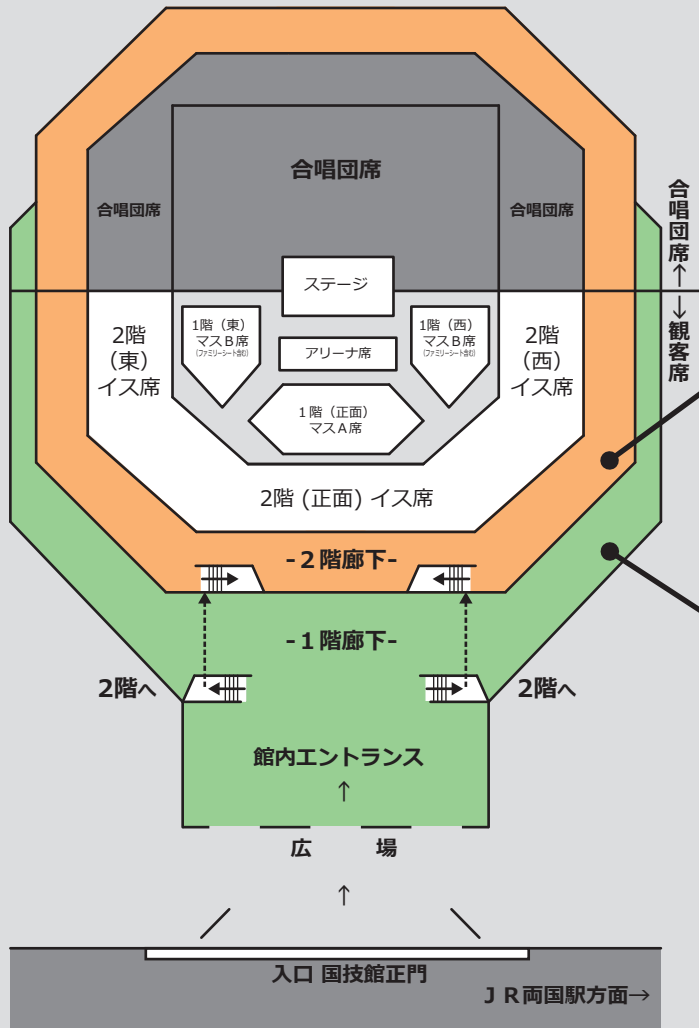

# 国技館座席図

2020年2月23日(日) 14時開演

- チケットに記載された「最寄りの扉」からご入場ください。その後、ご自身の座席を確認いただくとスムーズです。
- 「最寄りの扉」を予めご確認いただき、本図をご持参ください。

# 第36回 国技館5000人の第九コンサート 座席図

点線は「座席表示上方角の境目」を示しています。

入場券に記載されている「最寄りの扉」を裏面の館内案内図でご確認いただき、ご入場ください