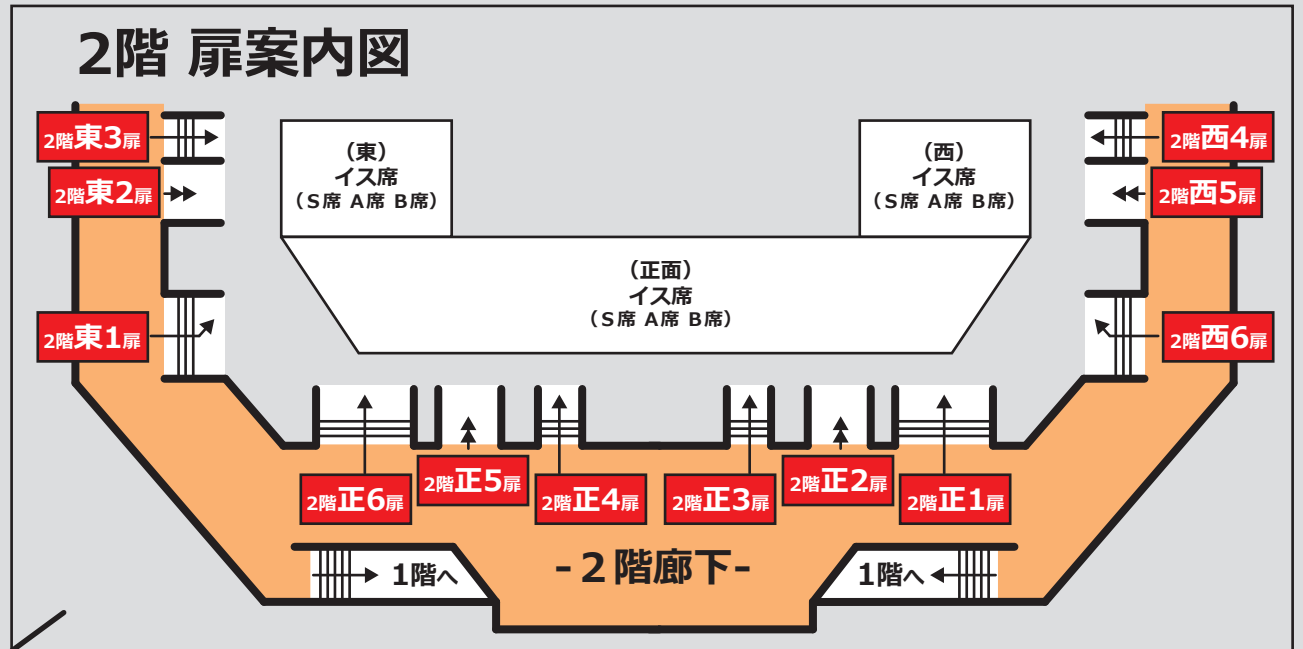

# 国技館座席図

2020年2月23日(日) 14時開演

- チケットに記載された「最寄りの扉」からご入場ください。その後、ご自身の座席を確認いただくとスムーズです。
- 「最寄りの扉」を予めご確認いただき、本図をご持参ください。

# 第36回 国技館5000人の第九コンサート 座席図

点線は「座席表示上方角の境目」を示しています。

入場券に記載されている「最寄りの扉」を裏面の館内案内図でご確認いただき、ご入場ください