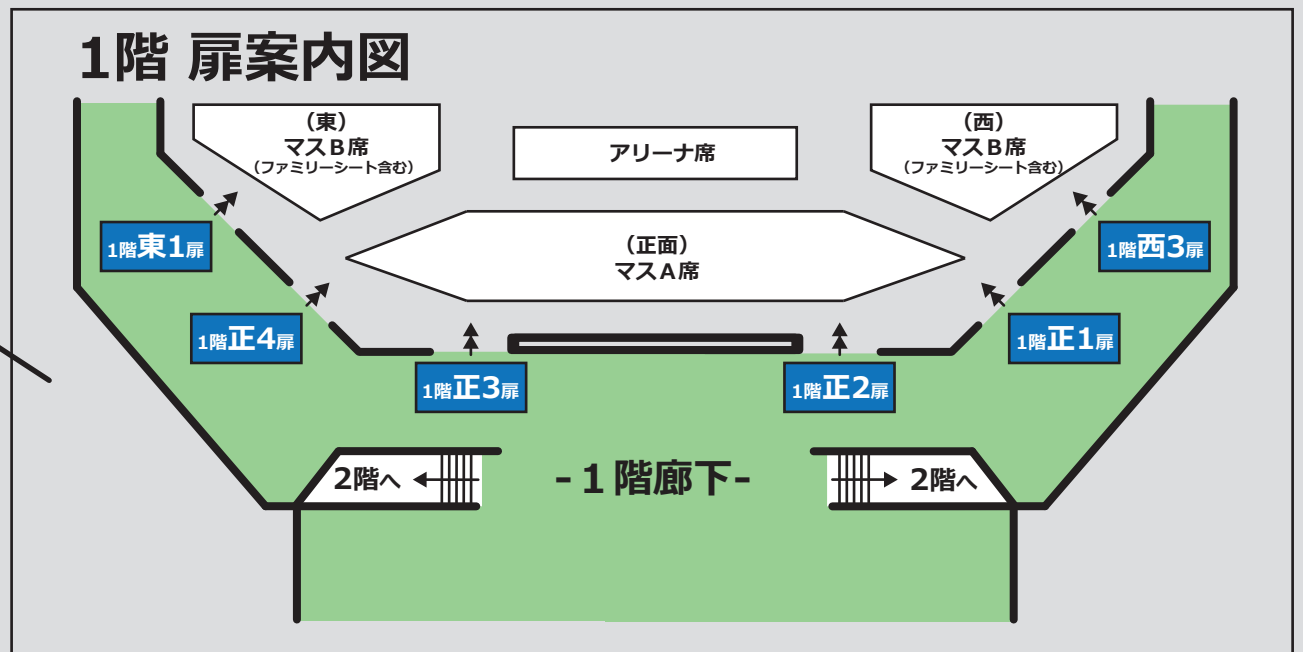

# 国技館座席図

2020年2月23日(日) 14時開演

- チケットに記載された「最寄りの扉」からご入場ください。その後、ご自身の座席を確認いただくとスムーズです。
- 「最寄りの扉」を予めご確認いただき、本図をご持参ください。

# 第36回 国技館5000人の第九コンサート 座席図

点線は「座席表示上方角の境目」を示しています。

入場券に記載されている「最寄りの扉」を裏面の館内案内図でご確認いただき、ご入場ください